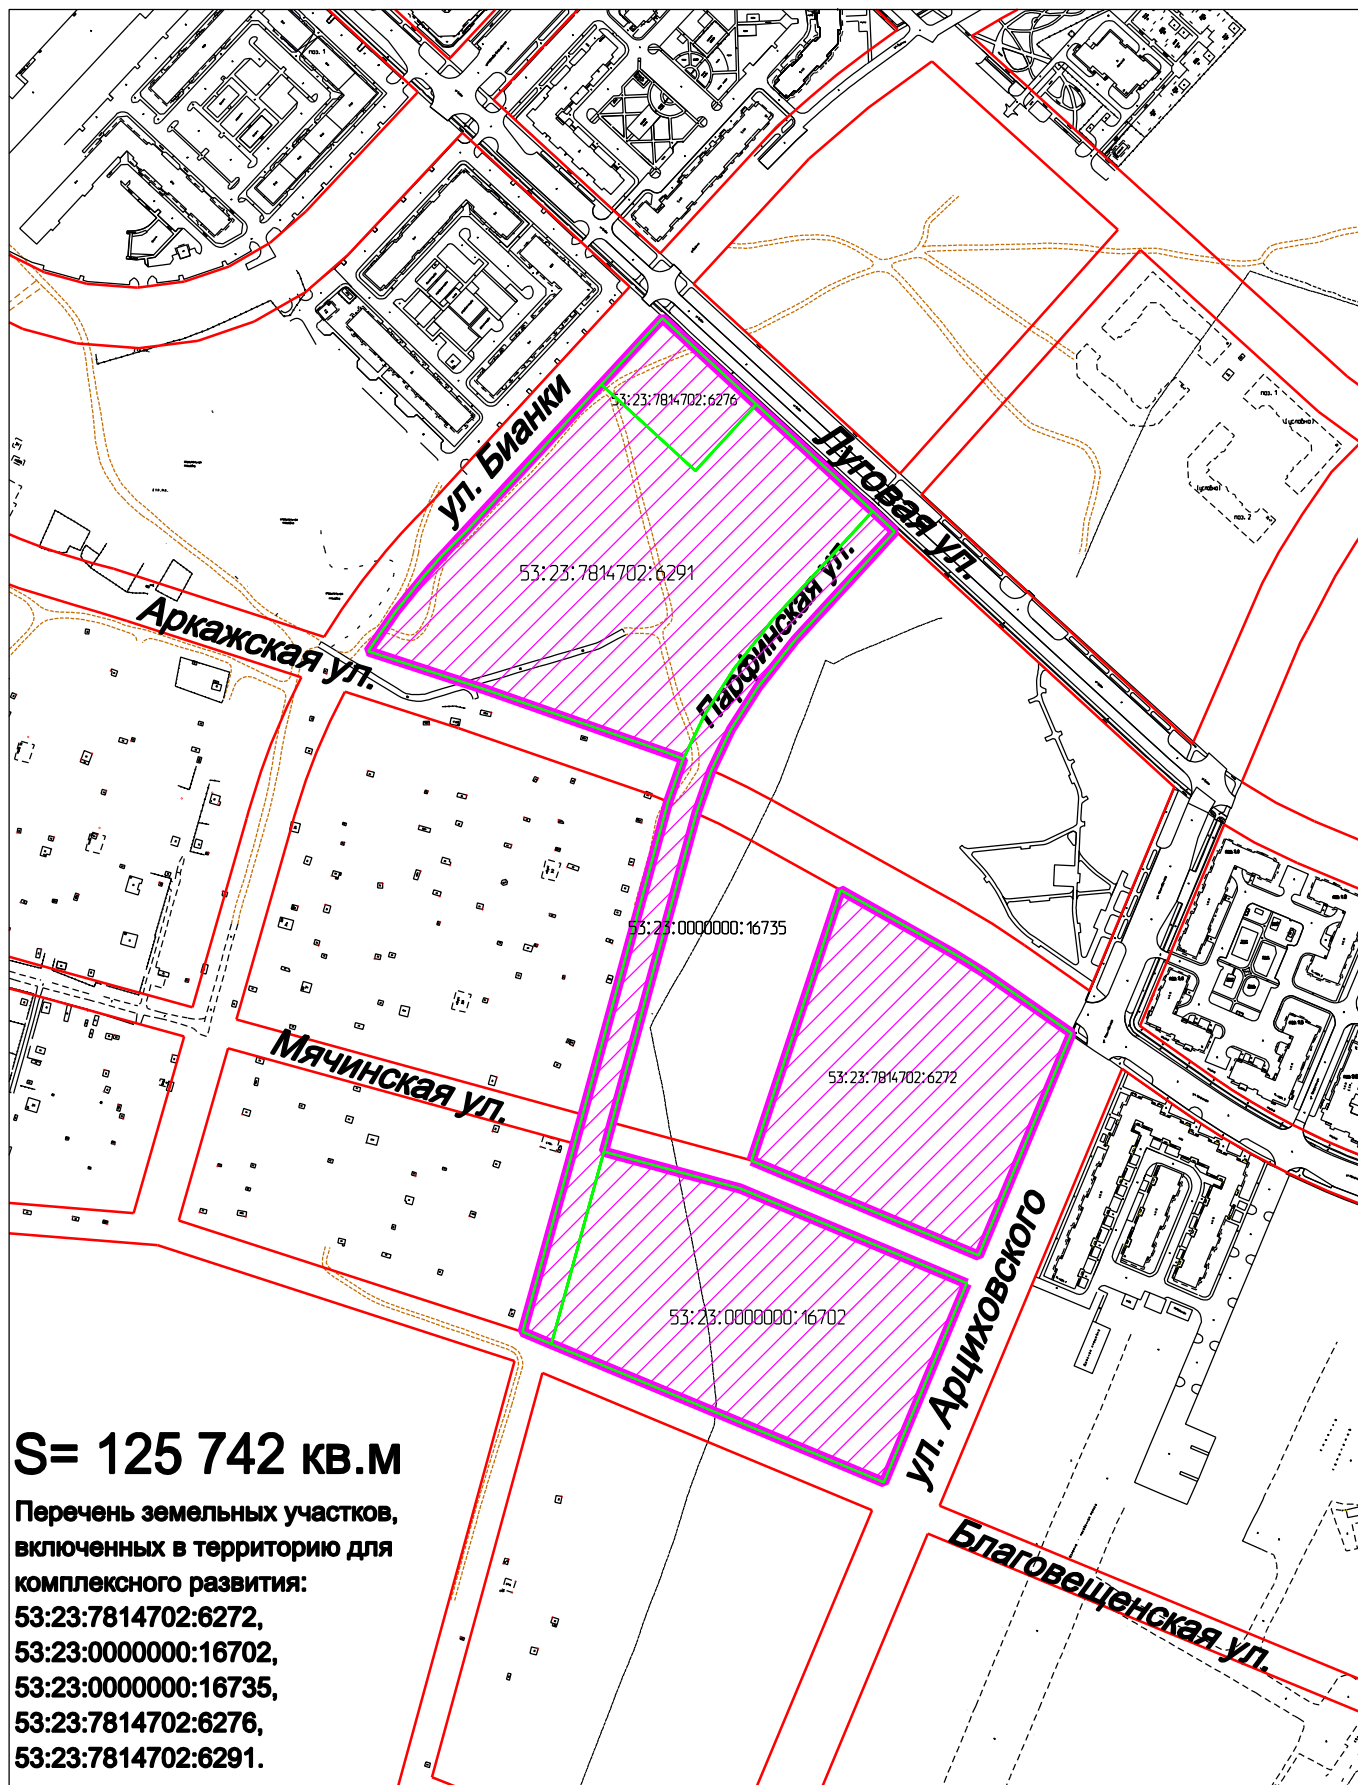

**СХЕМА ТЕРРИТОРИИ ДЛЯ КОМПЛЕКСНОГО РАЗВИТИЯ  
в квартале 147 Псковского района Великого Новгорода**

Условные обозначения:

-  граница территории
-  красная линия

М 1:5000