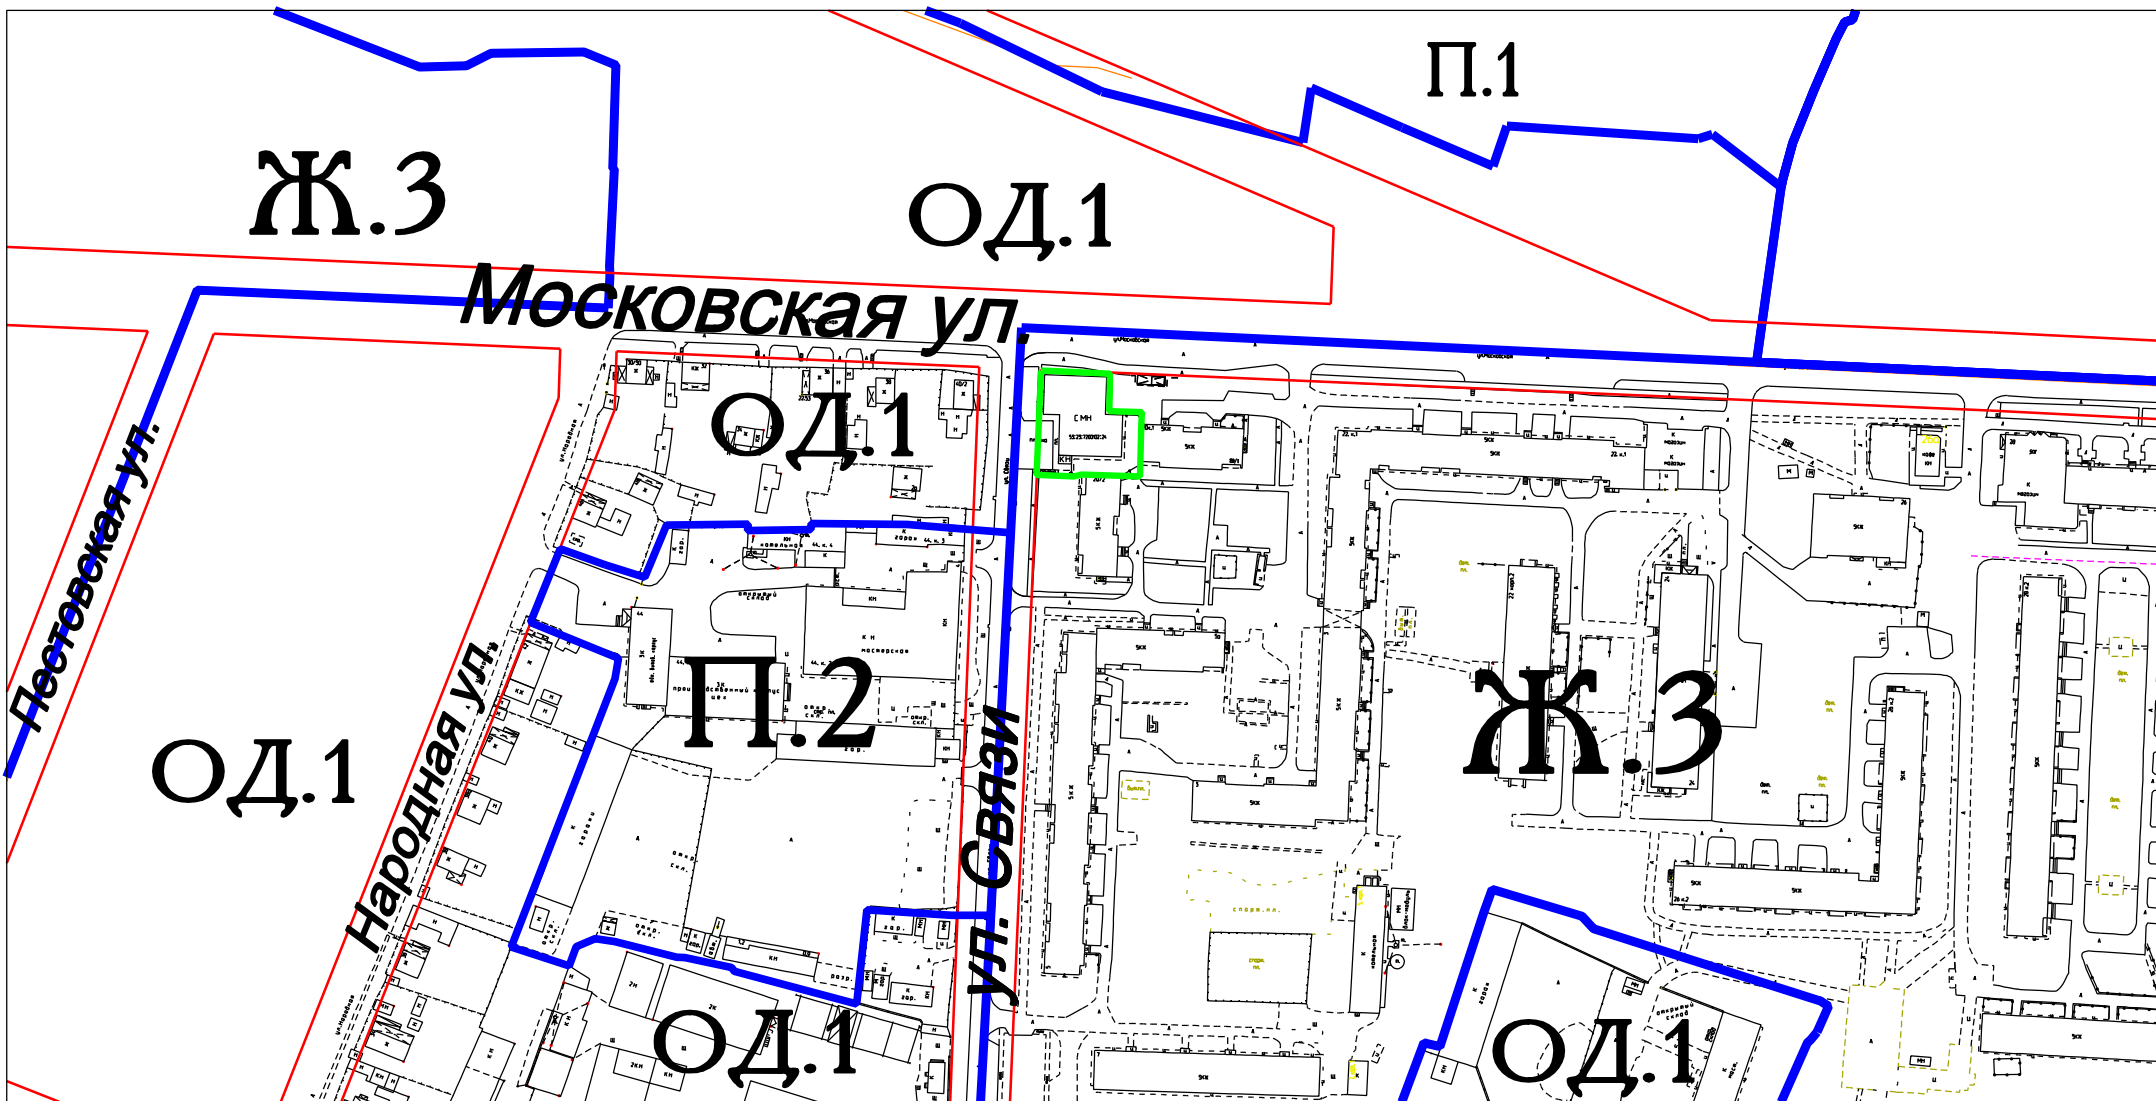

Схема земельного участка
с КН 53:23:7200102:24 по Московской ул., 42/1
территориальная зона Ж.3-зона застройки среднеэтажными жилыми домами
"4.9.1.4 Ремонт автомобилей"

Условные обозначения:

-  граница земельного участка 53:23:7200102:24
-  красная линия
-  граница территориальной зоны

М 1:2500