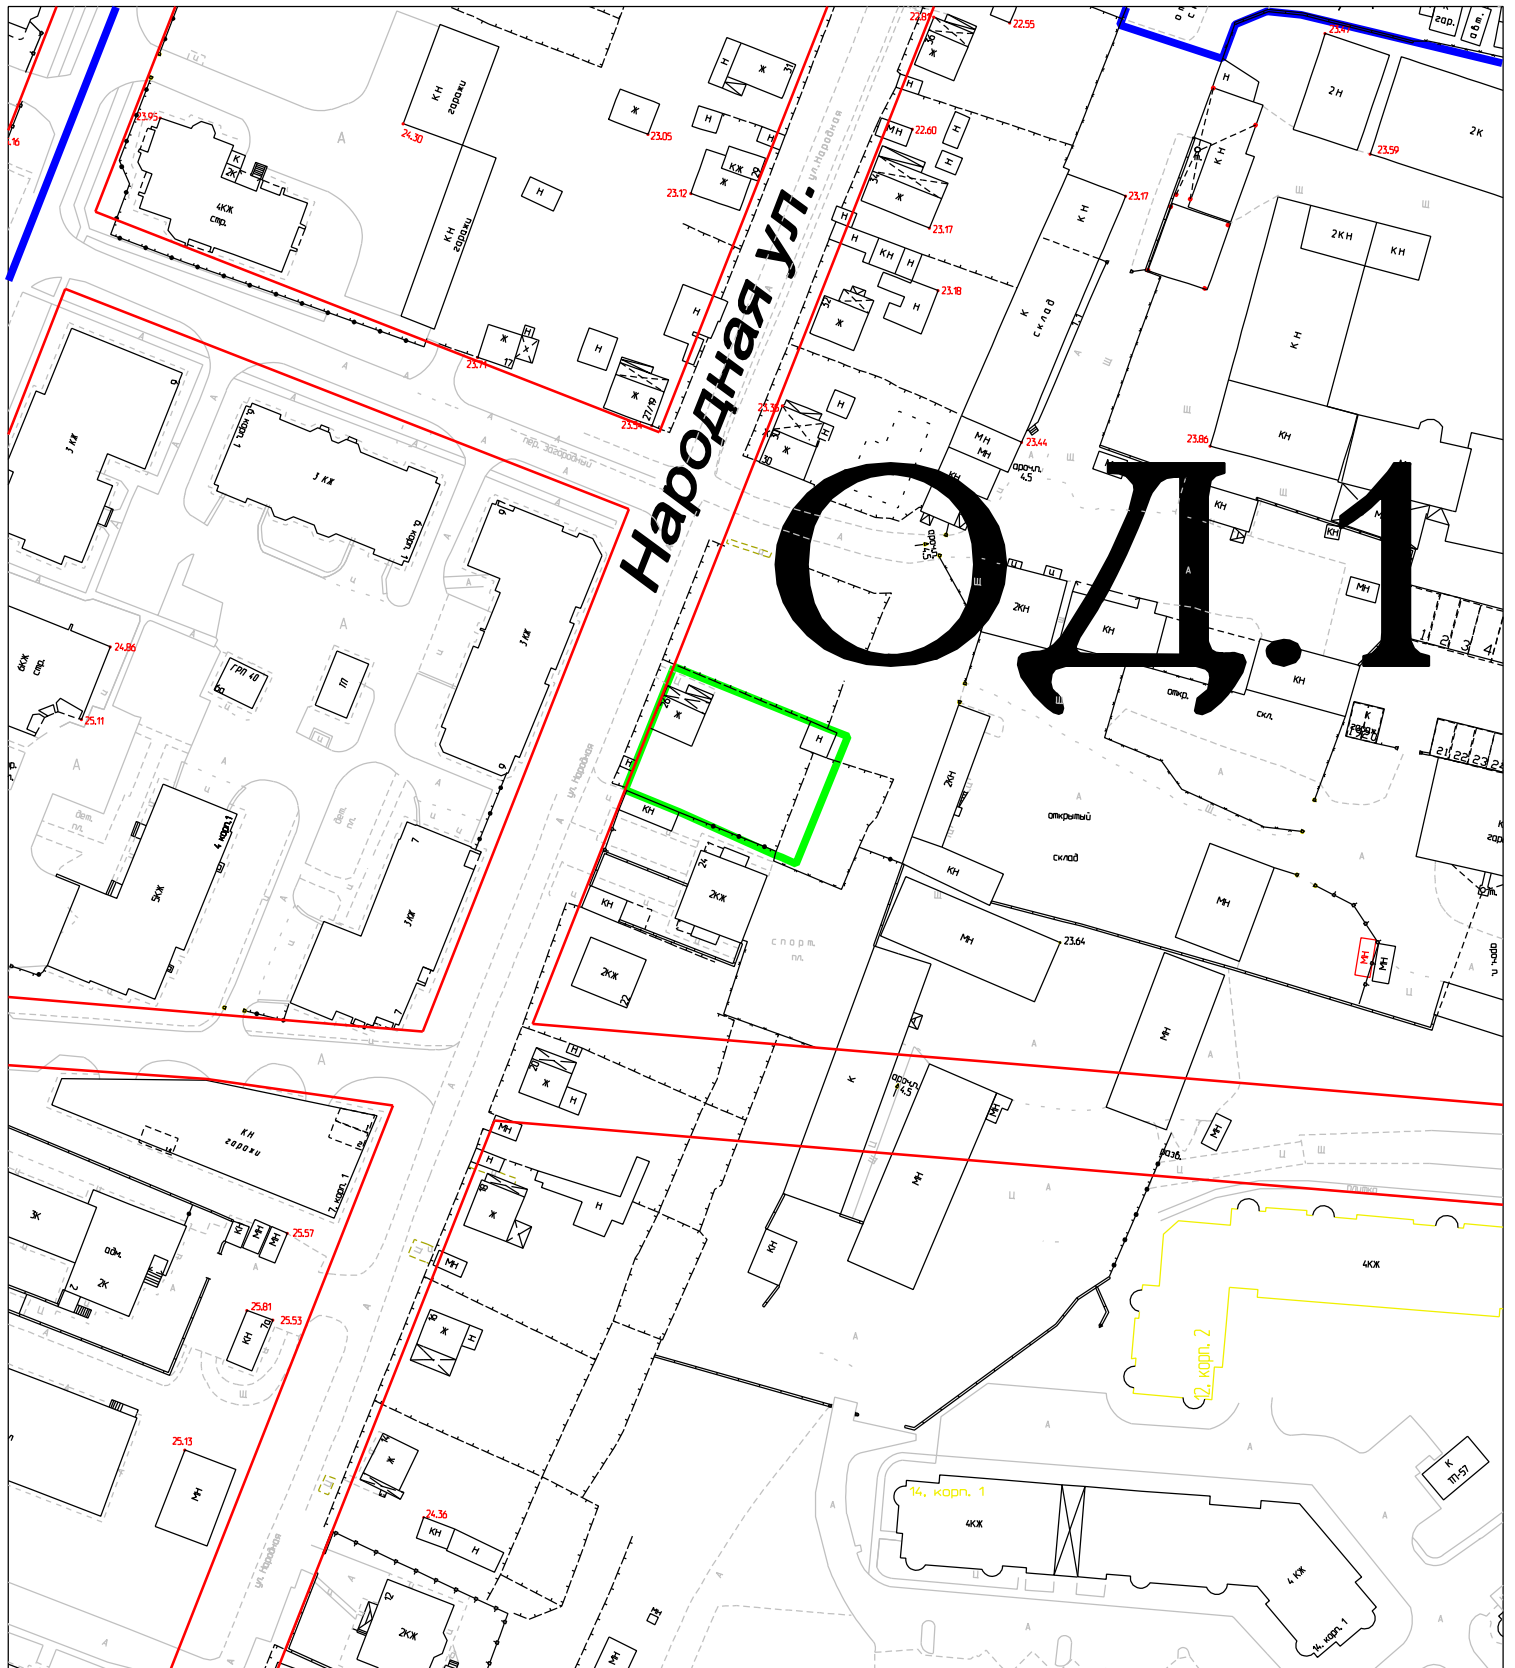

**Схема вновь образуемого земельного участка площадью 821 кв.м,  
расположенного по Народной ул., з/у 26 в г. Великий Новгород  
зона ОД.1 - многофункциональная общественно-деловая зона  
2.1 Для индивидуального жилищного строительства**

**Условные обозначения:**

- - красная линия
- - граница территориальной зоны
- - граница образуемого земельного участка