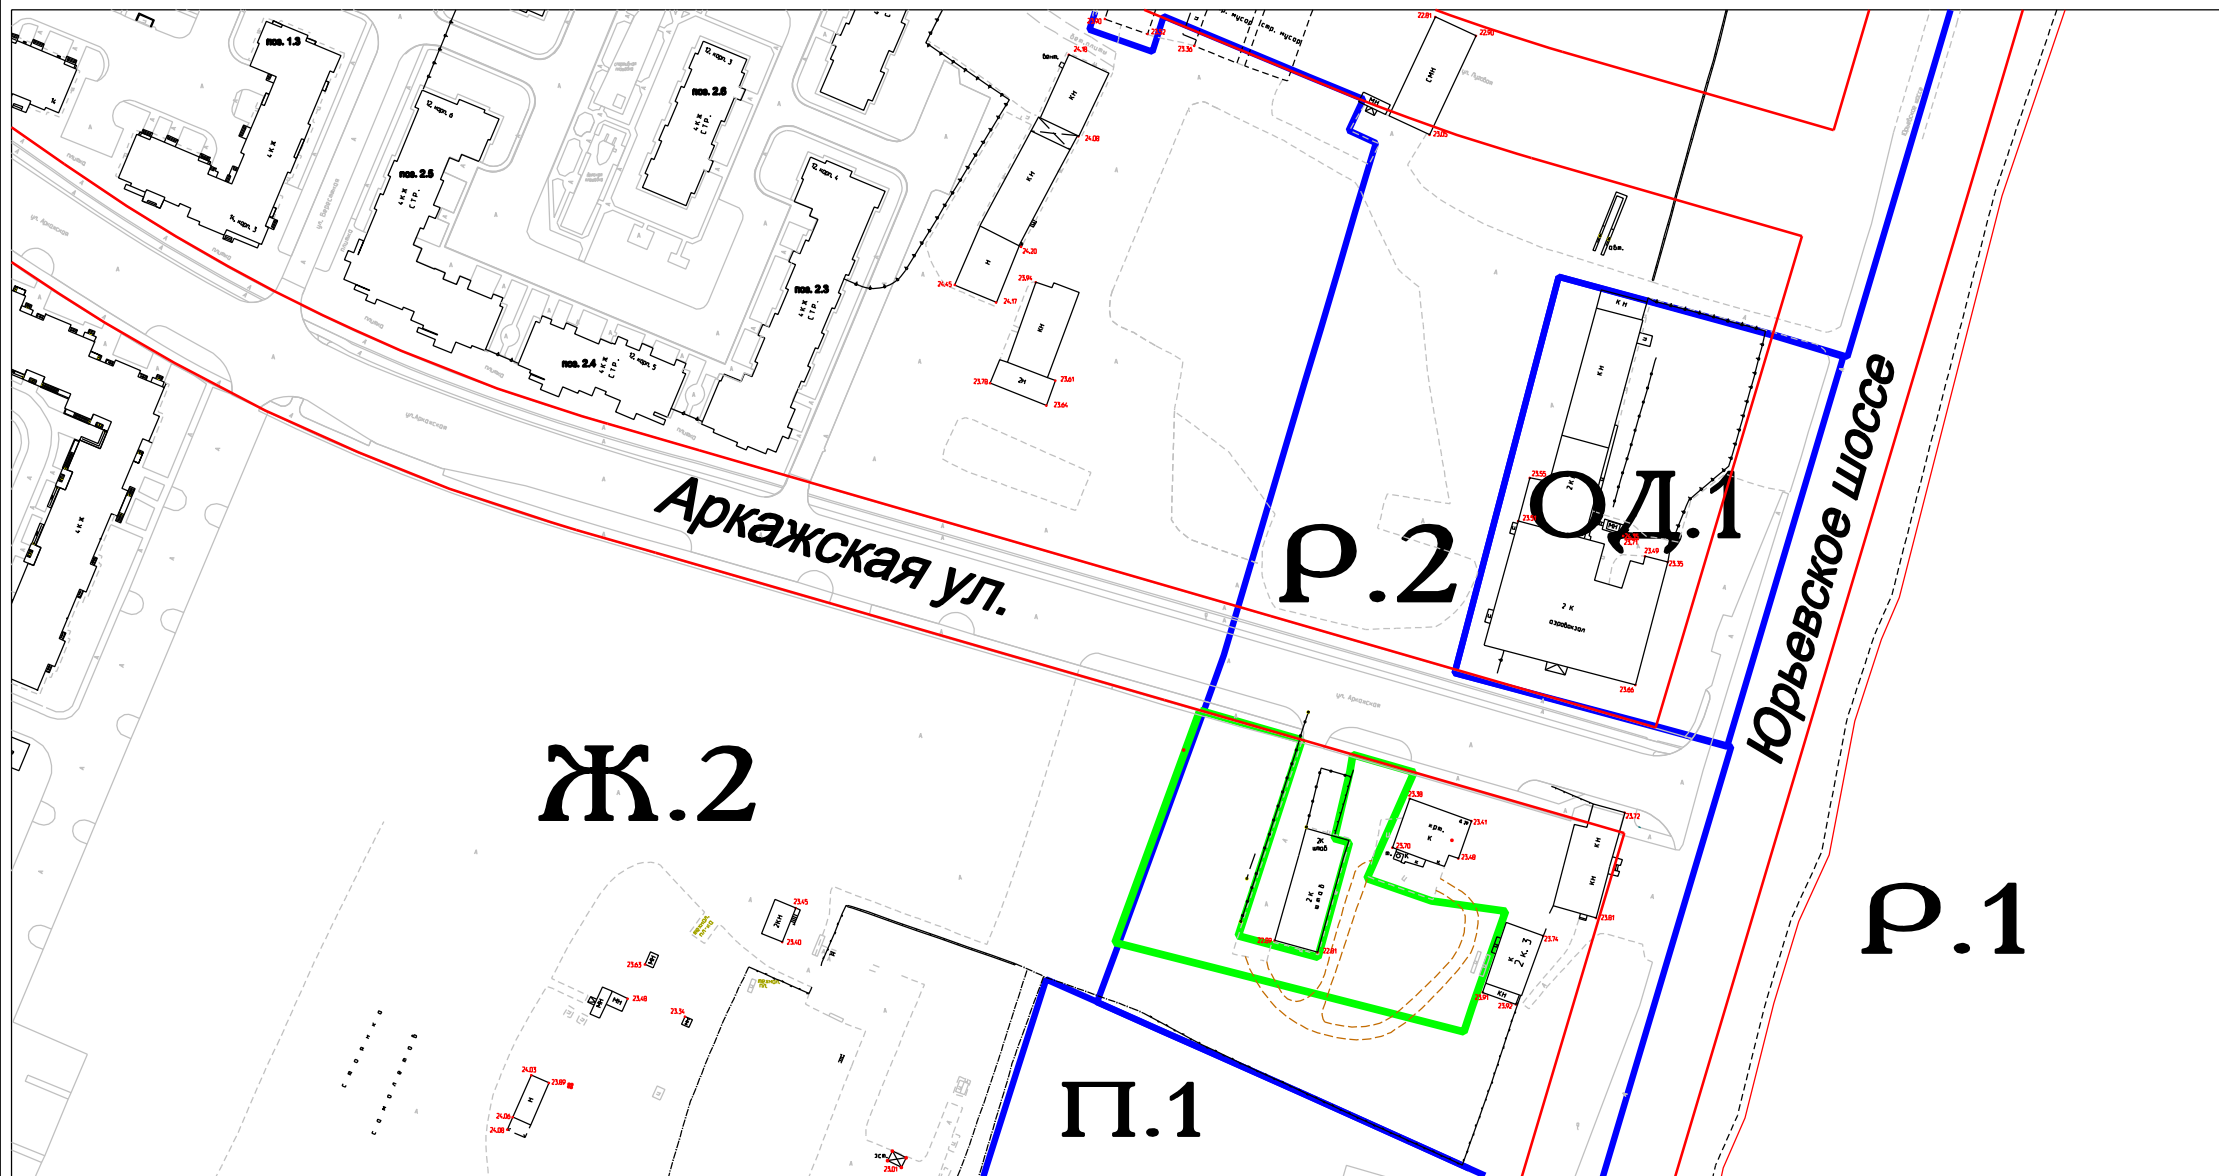

Схема земельного участка с кадастровым номером 53:23:7814702:1043 по адресу: Российская Федерация, Новгородская обл., г.о. Великий Новгород, г. Великий Новгород, Юрьевское шоссе, в территориальной зоне Р.2 - зона размещения объектов отдыха, туризма, санаторно-курортного лечения, физической культуры и спорта - "4.9.2 Стоянка транспортных средств"

Условные обозначения:

- красная линия
- граница территориальной зоны
- граница земельного участка