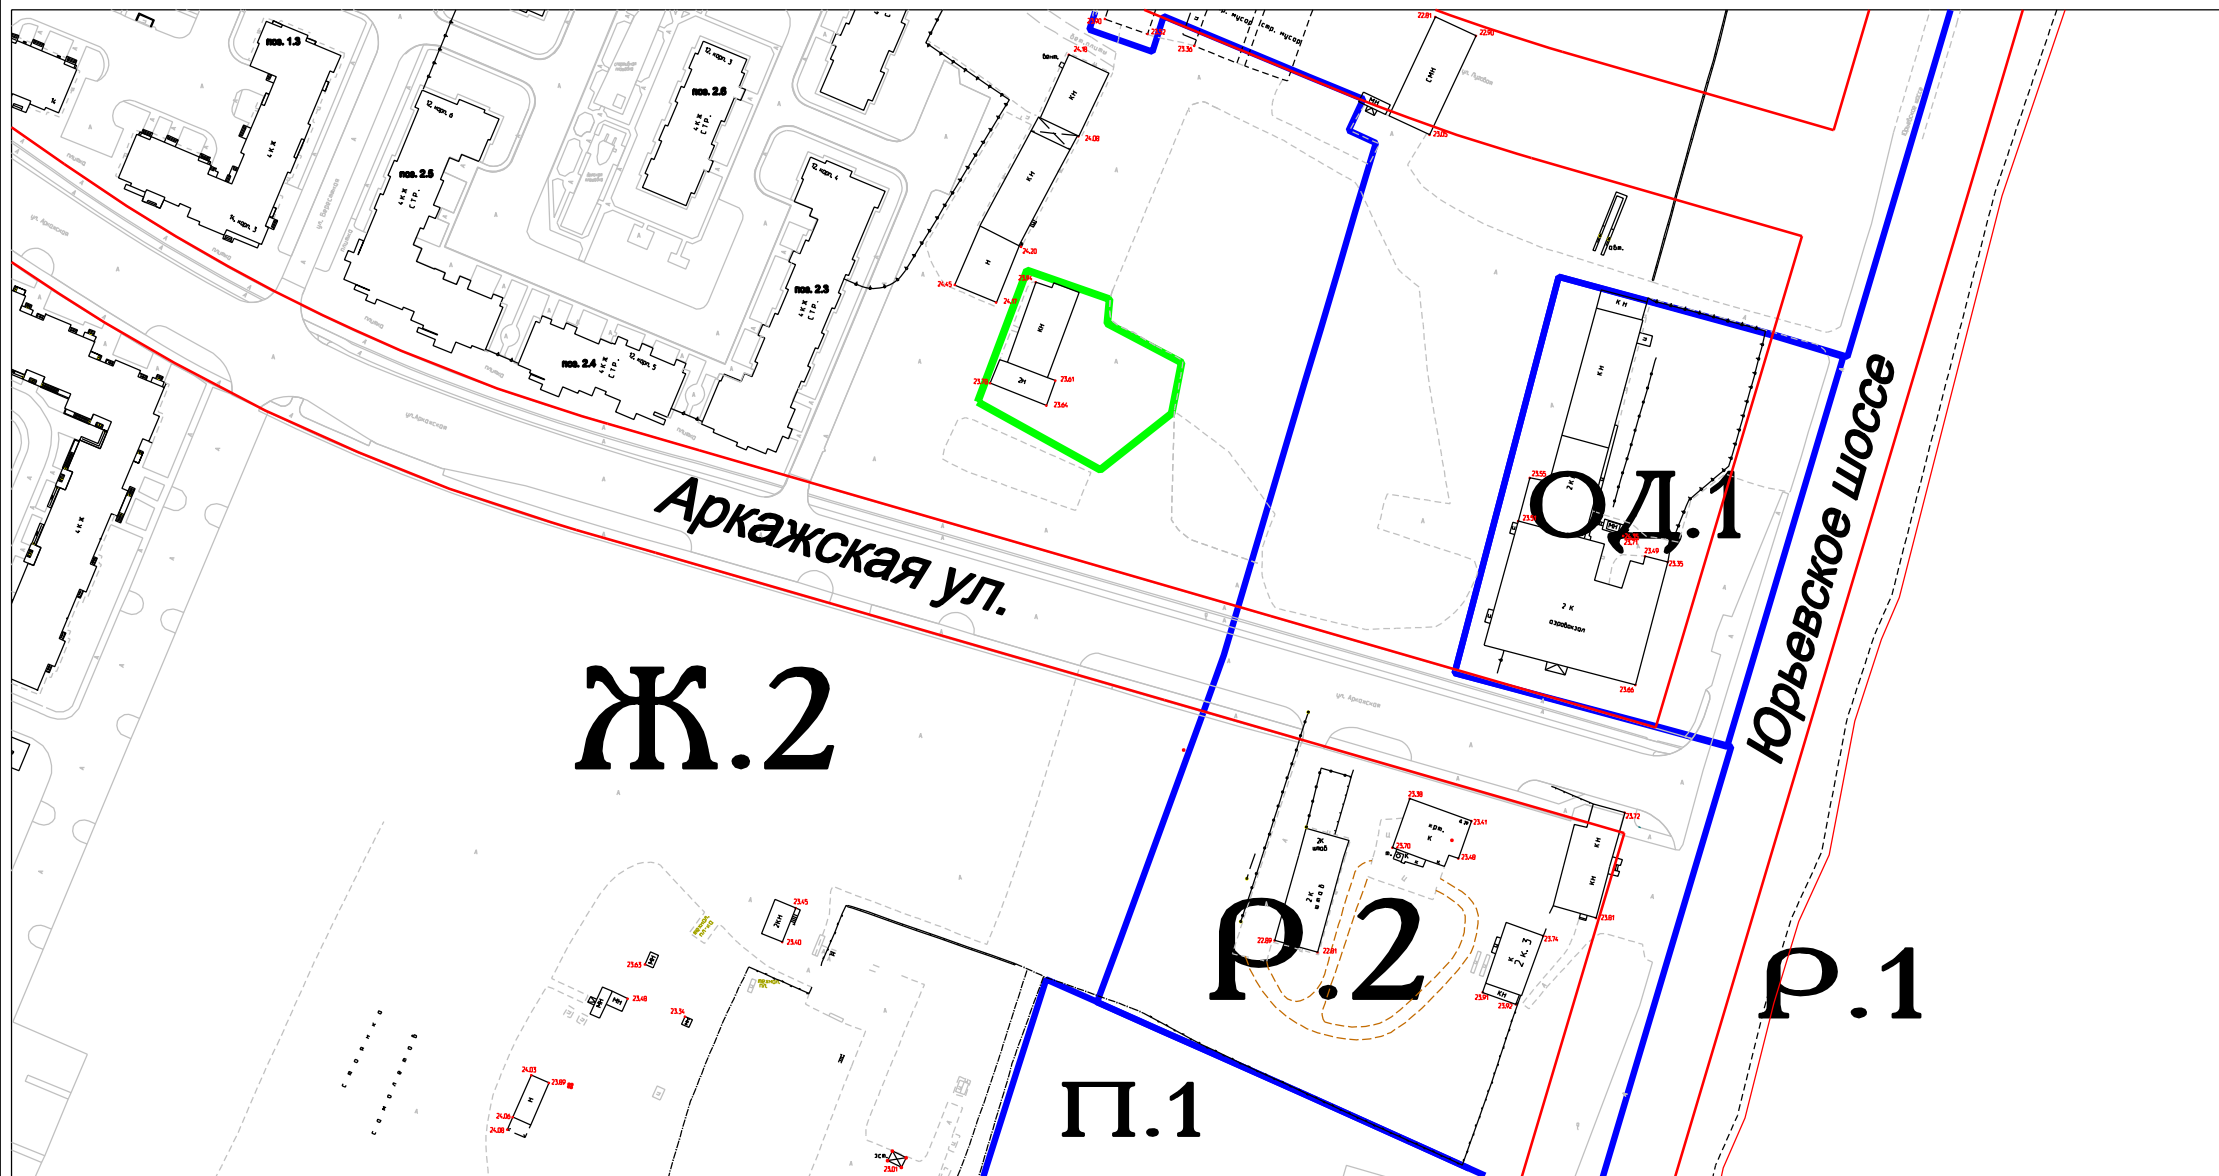

Схема земельного участка с кадастровым номером 53:23:7814702:52 по адресу: Российская Федерация, Новгородская обл., г.о. Великий Новгород, г. Великий Новгород, Юрьевское шоссе, в территориальной зоне Ж.2 - зона застройки малоэтажными жилыми домами - "4.1 Деловое управление"

Условные обозначения:

- красная линия
- граница территориальной зоны
- граница земельного участка