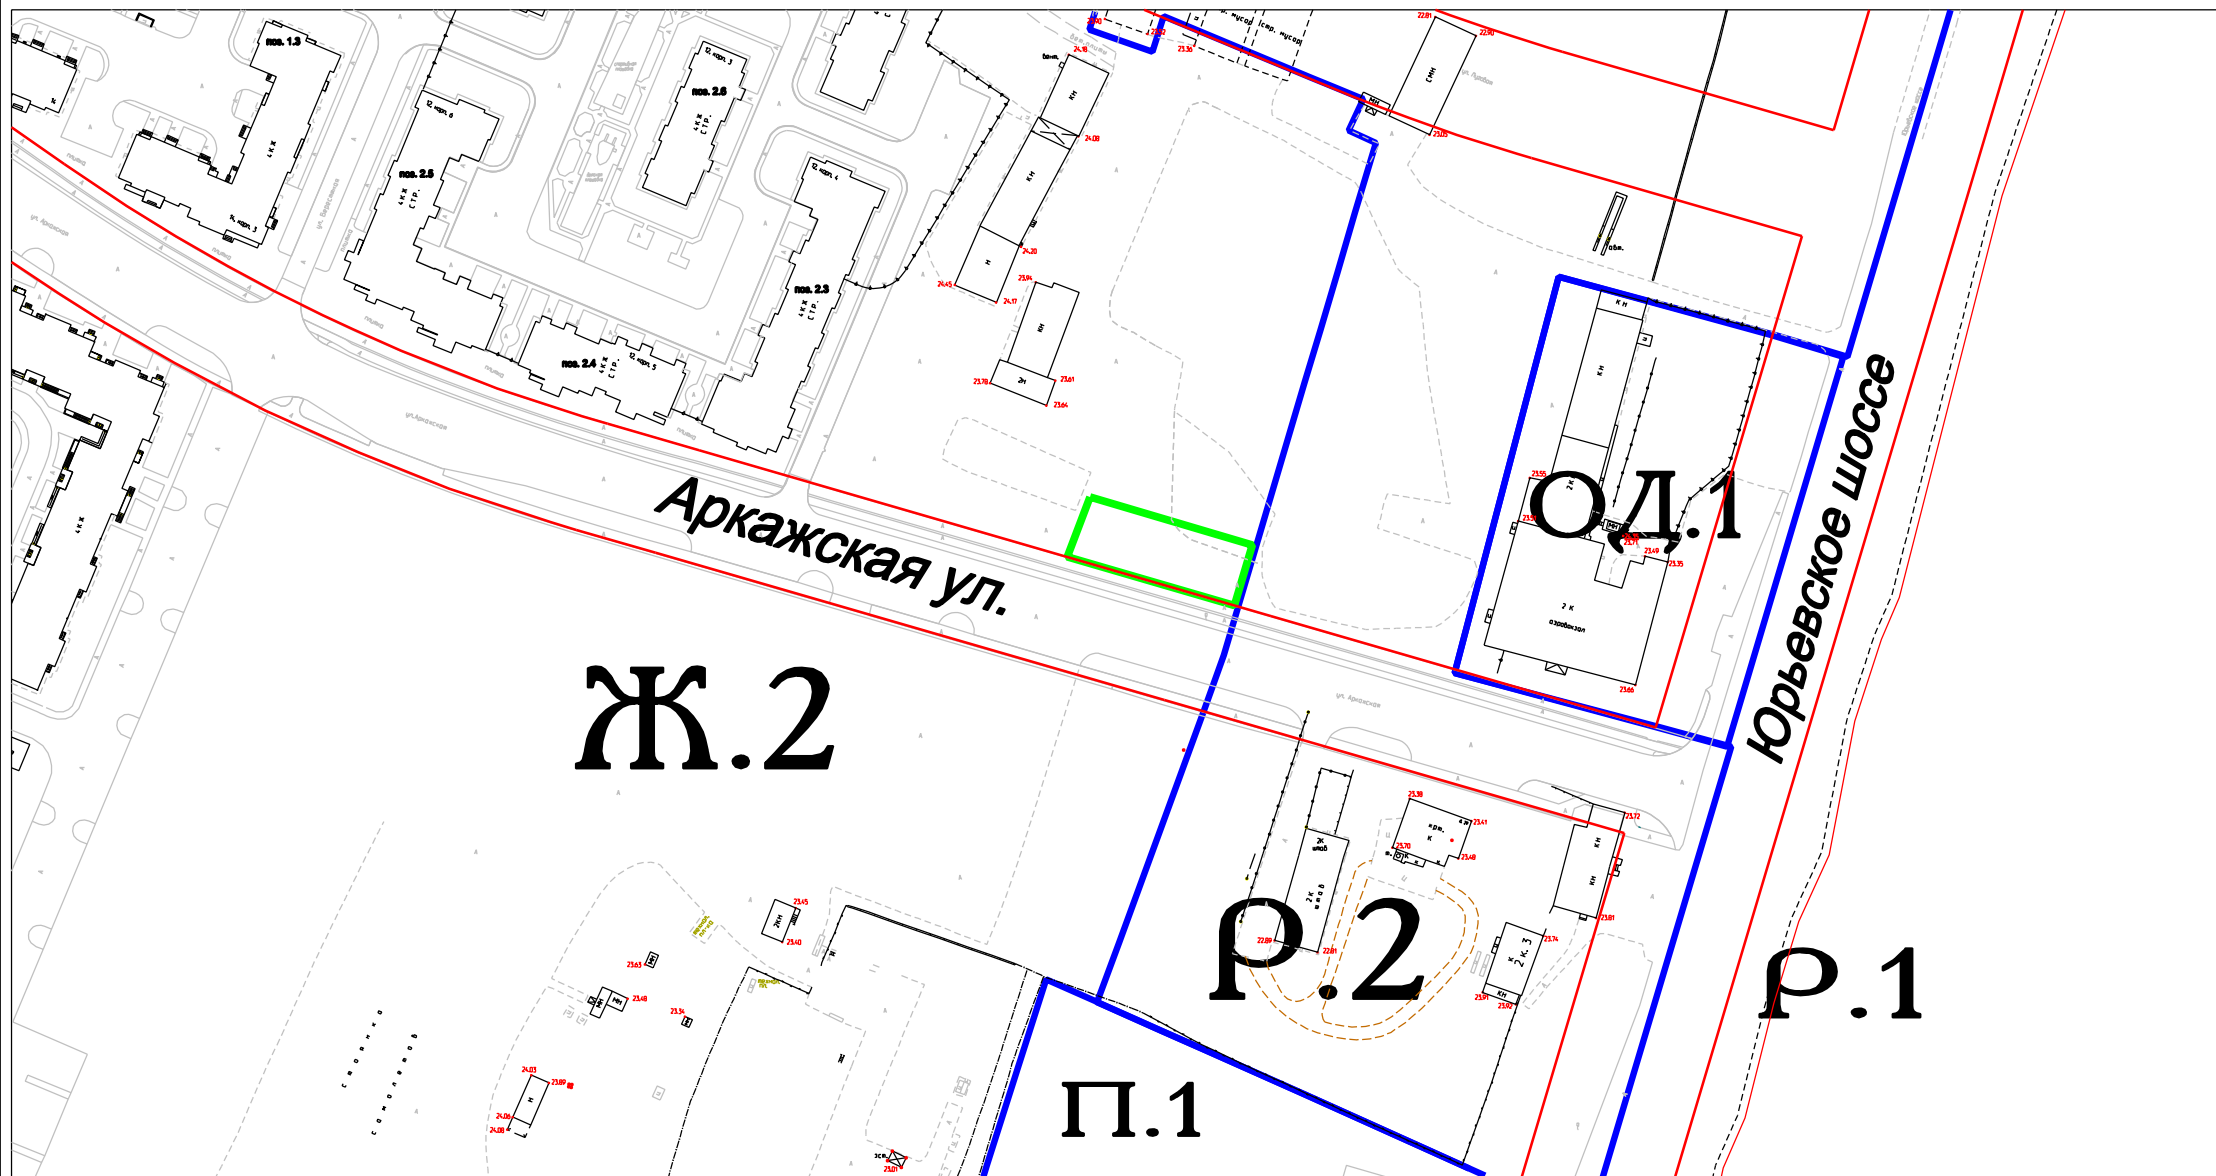

Схема земельного участка с кадастровым номером 53:23:7814702:3289 по адресу: Российская Федерация, Новгородская обл., г.о. Великий Новгород, г. Великий Новгород, Юрьевское шоссе, в территориальной зоне Ж.2 - зона застройки малоэтажными жилыми домами - "4.1 Деловое управление"

Условные обозначения:

- красная линия
- граница территориальной зоны
- граница земельного участка