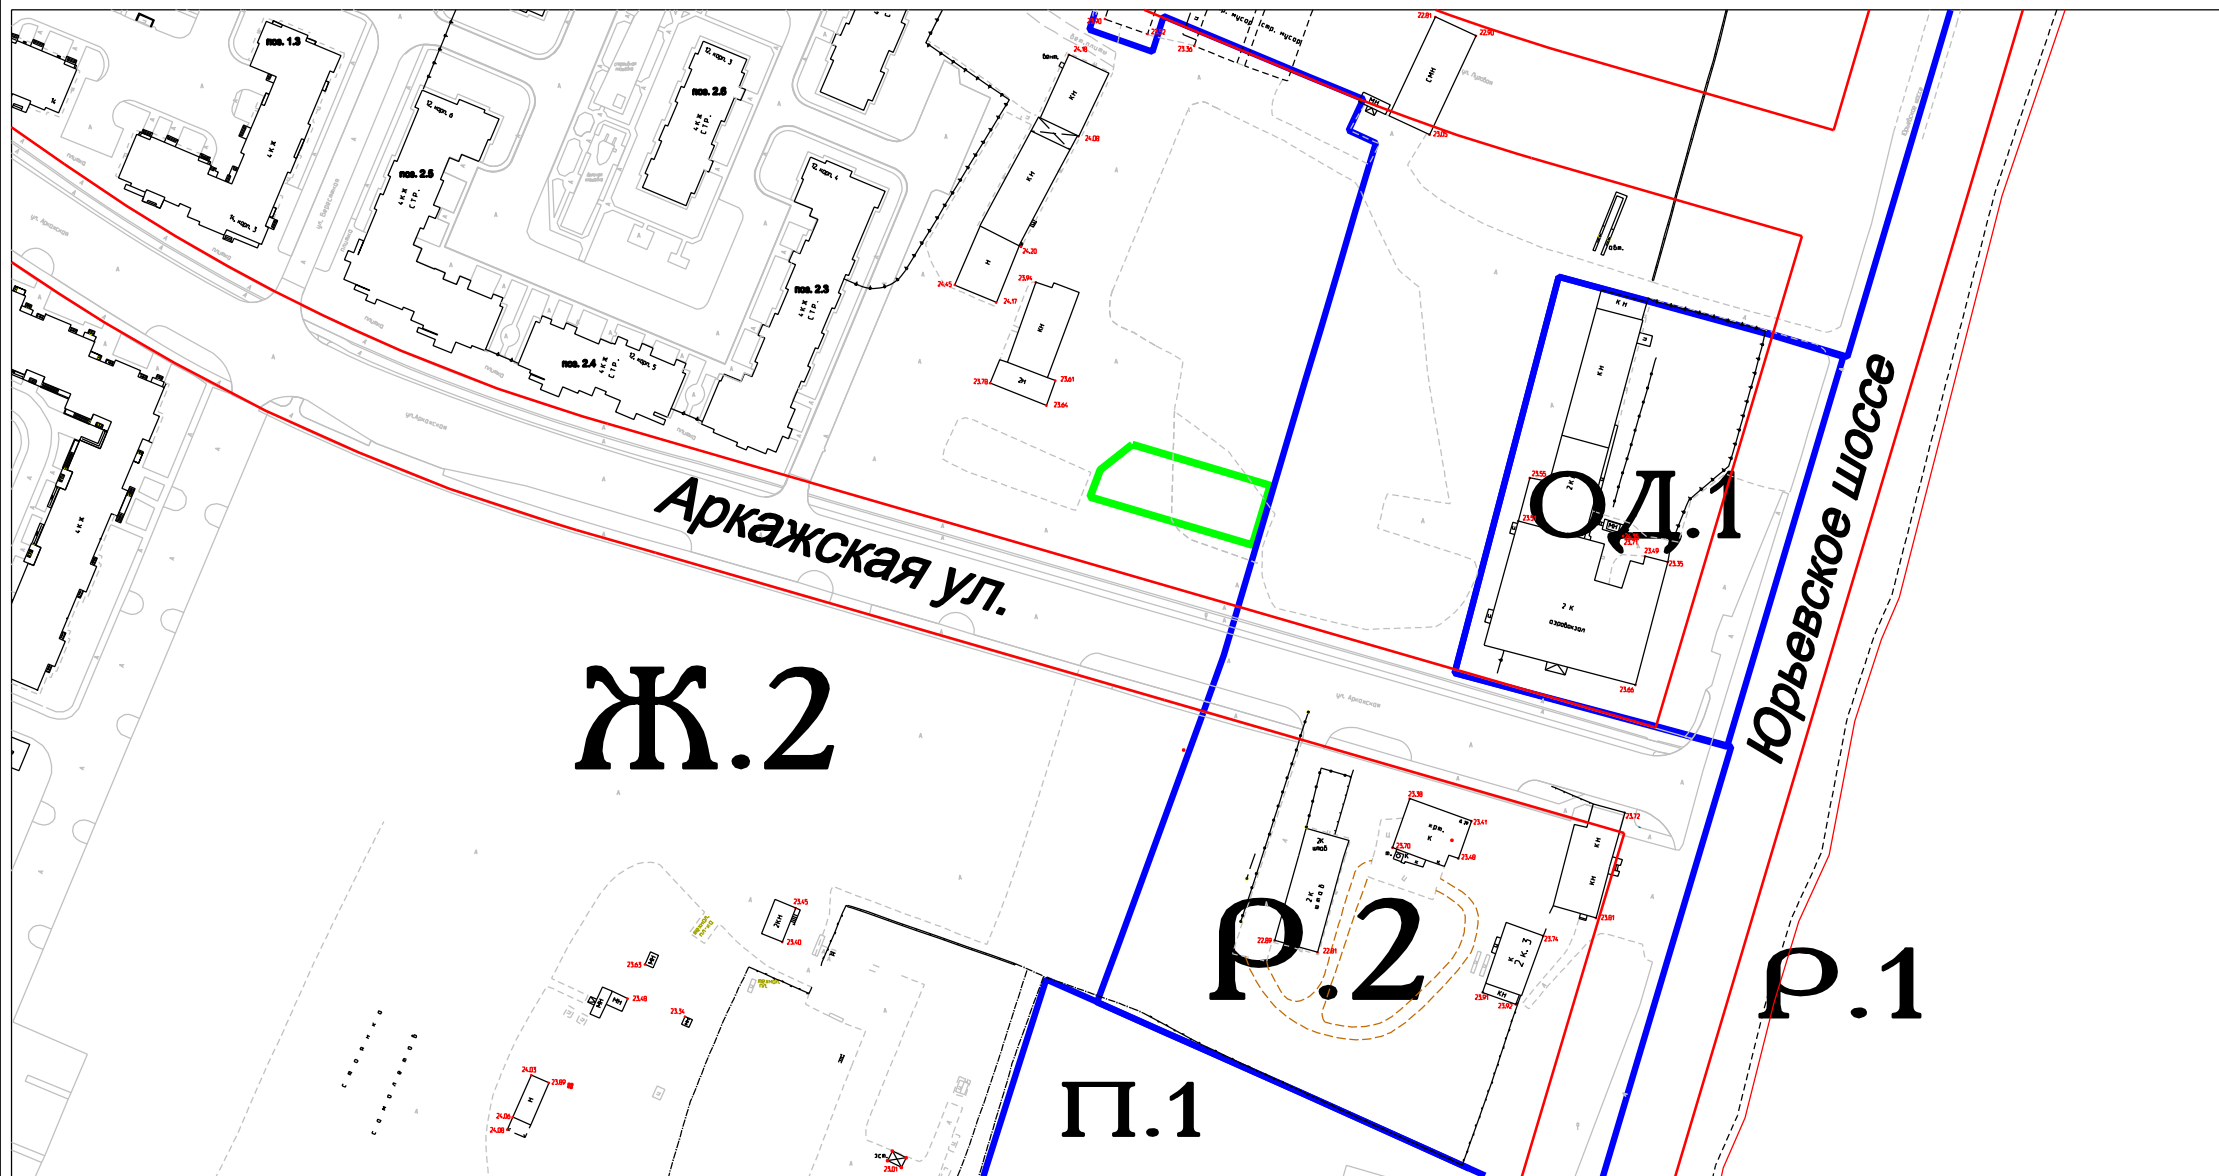

Схема земельного участка с кадастровым номером 53:23:7814702:3288 по адресу: Российская Федерация, Новгородская обл., г.о. Великий Новгород, г. Великий Новгород, Юрьевское шоссе, в территориальной зоне Ж.2 - зона застройки малоэтажными жилыми домами - "4.1 Деловое управление"

Условные обозначения:

- красная линия
- граница территориальной зоны
- граница земельного участка