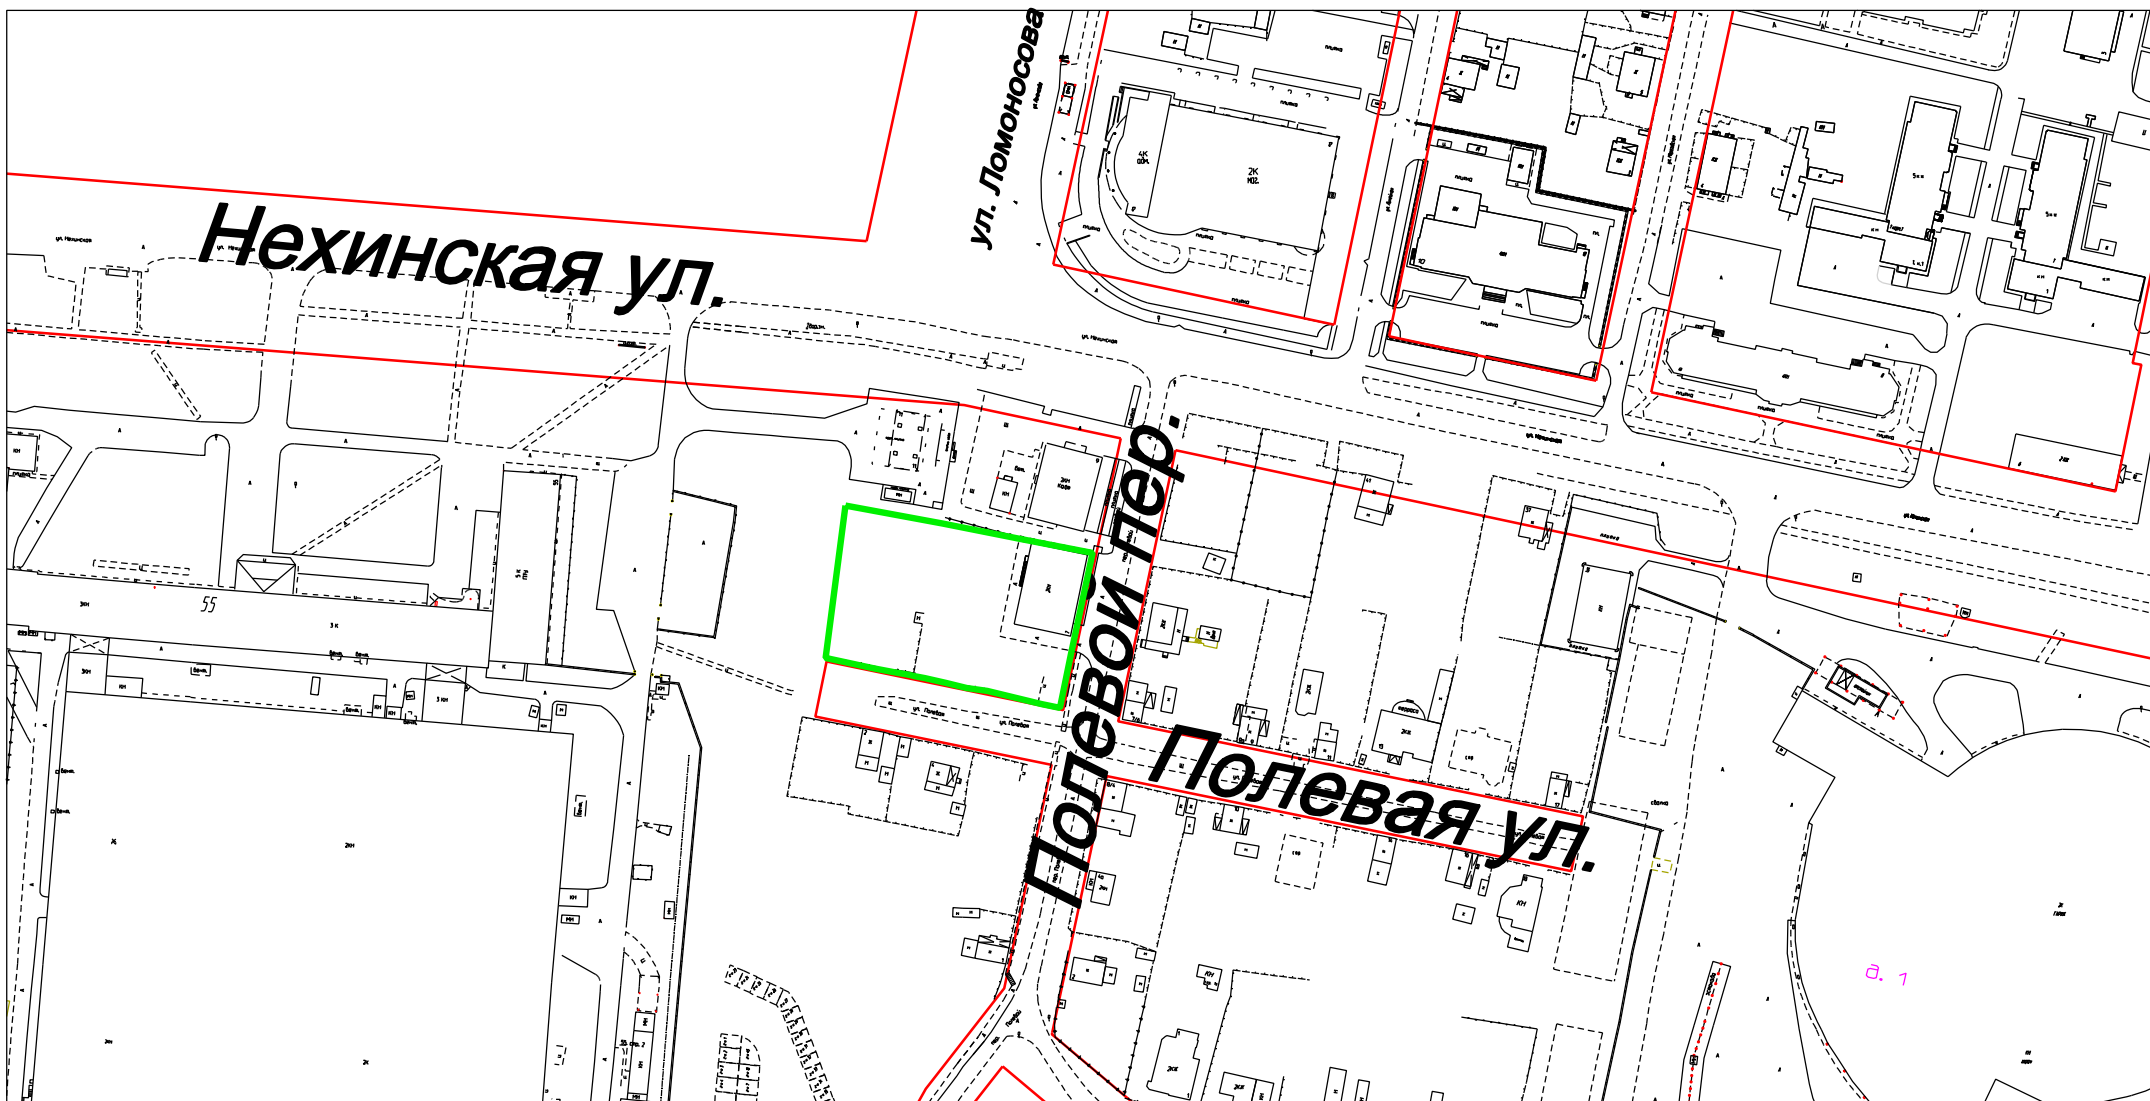

**Схема земельного участка  
с кадастровым номером 53:23:8014301:646 по Полевому пер.  
зона ОД.1 - многофункциональная общественно-деловая зона**

Условные обозначения:

- граница земельного участка 53:23:8014301:646
- красная линия