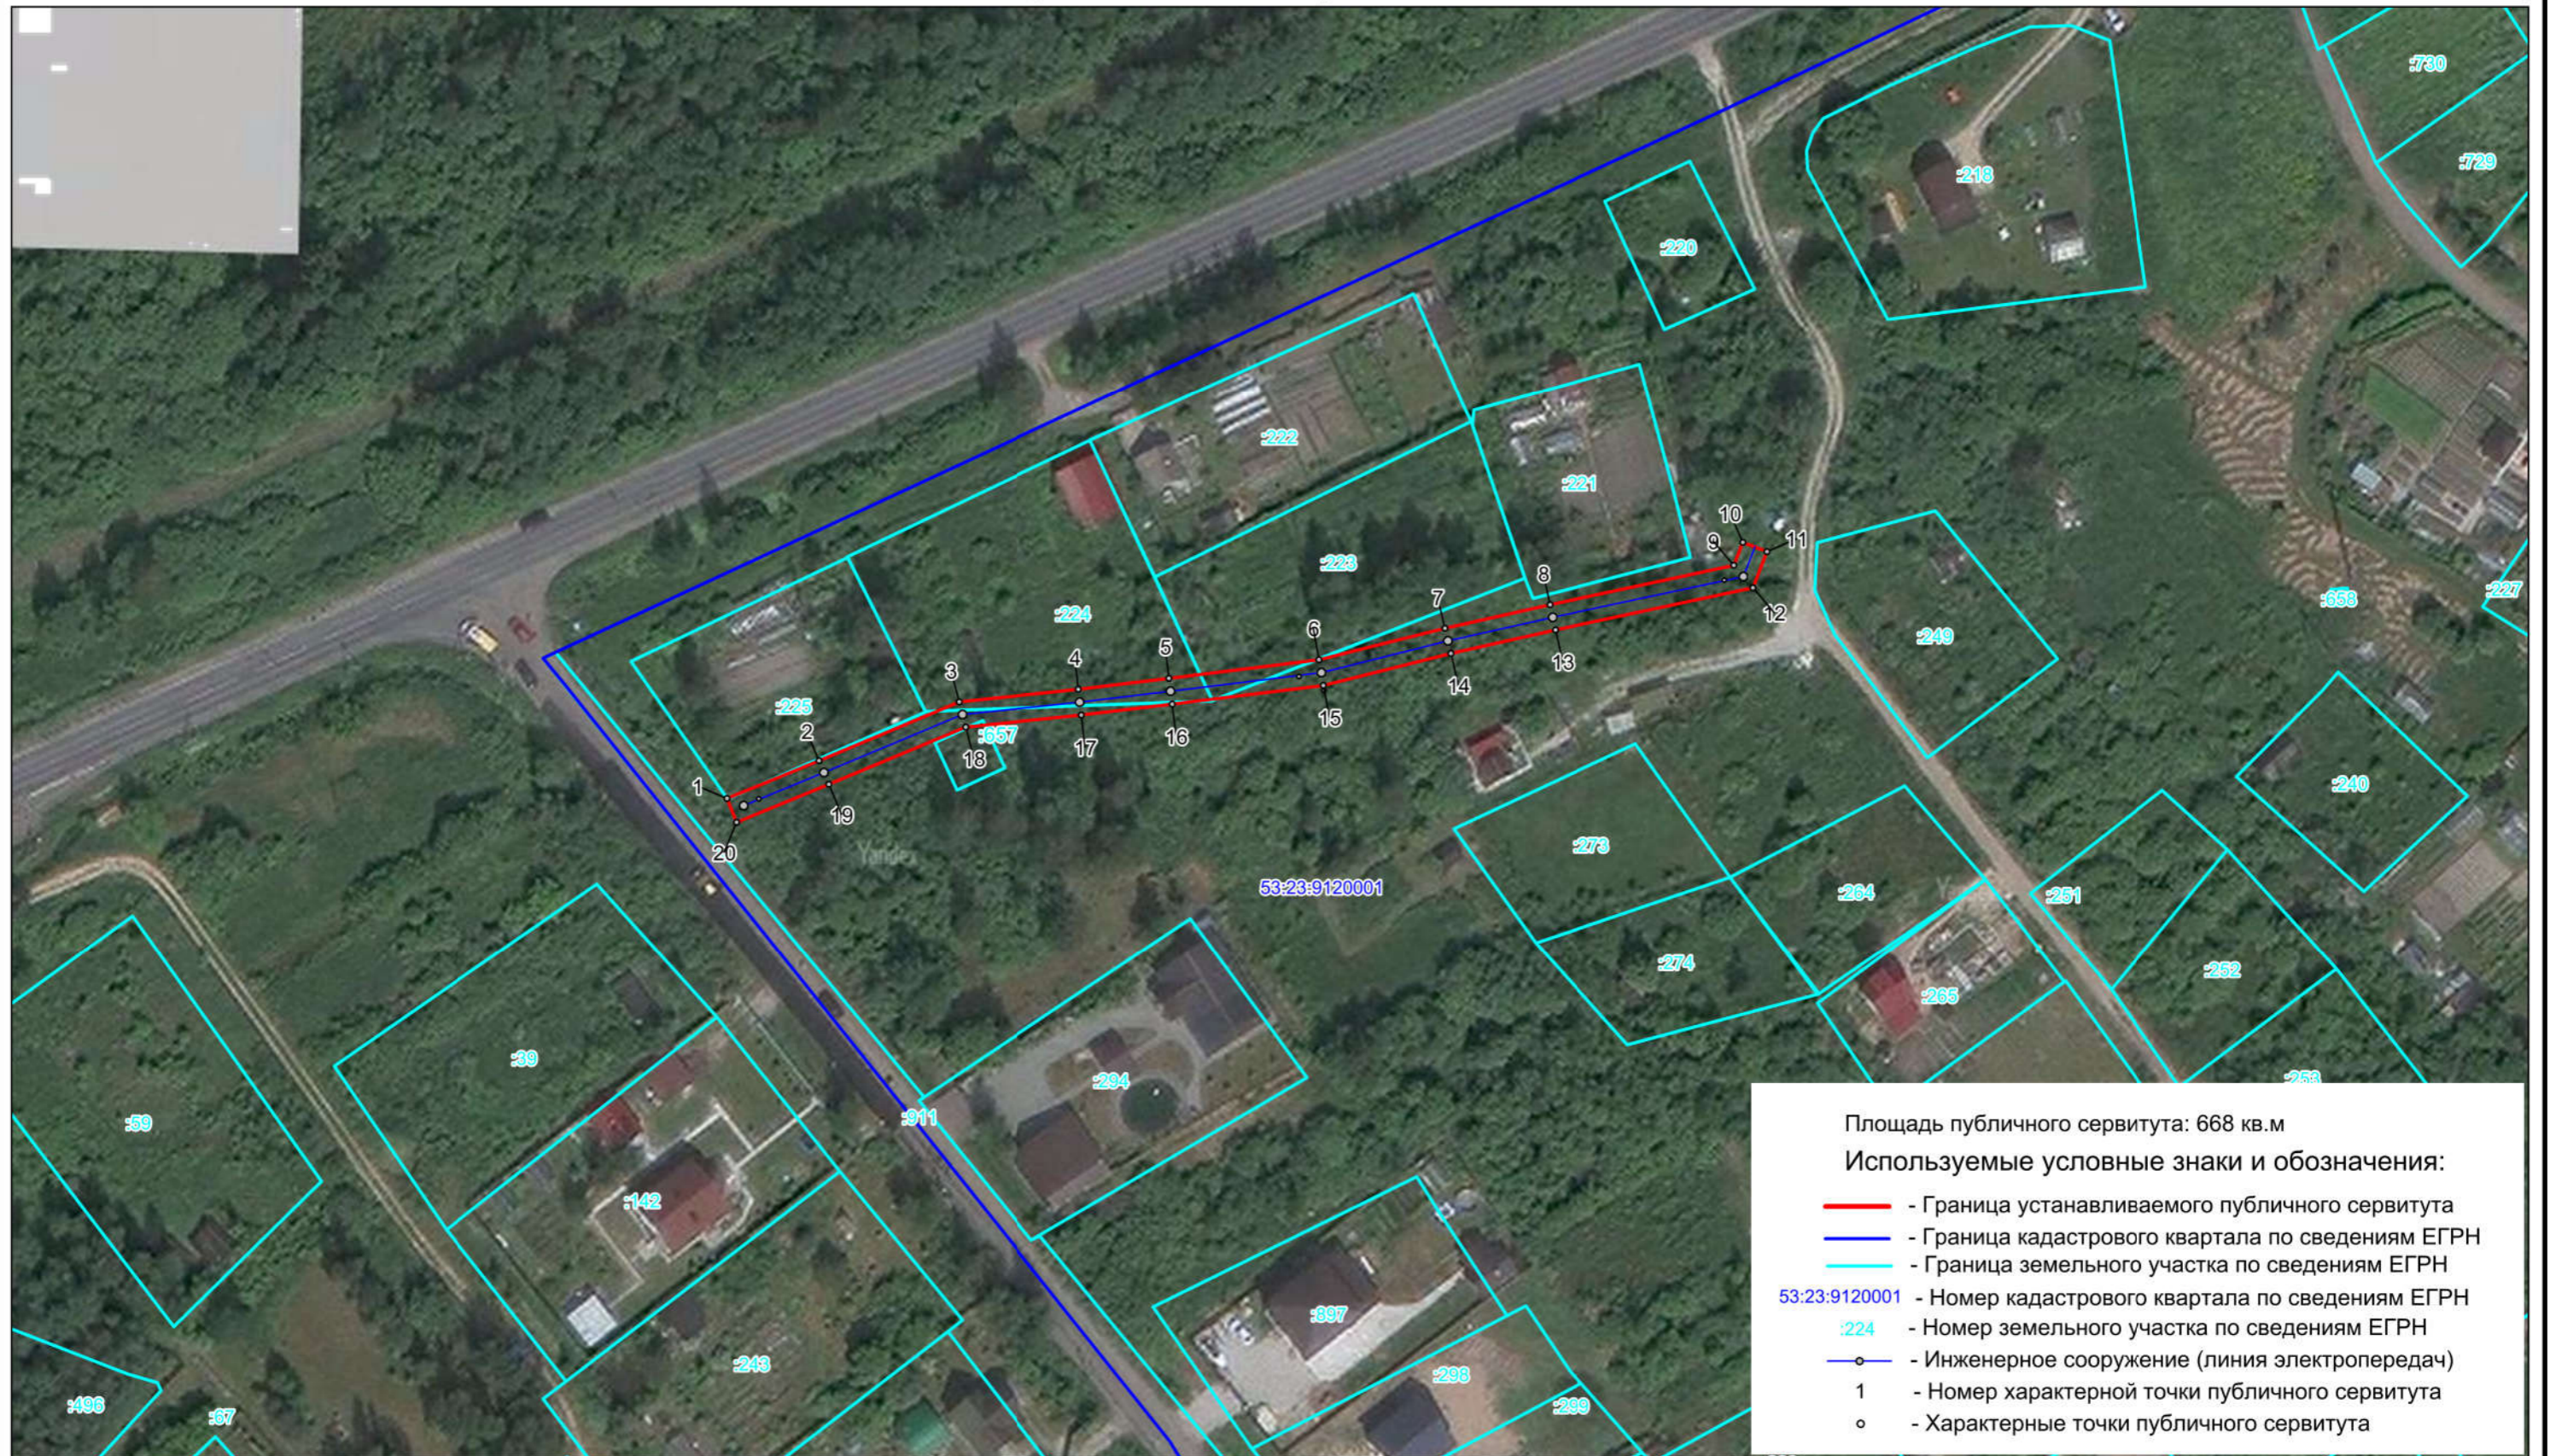

Схема расположения границ публичного сервитута
ВЛИ-0,4 кВ Л- 1 от КТП- «Стрелка-11»

Масштаб 1 : 1000