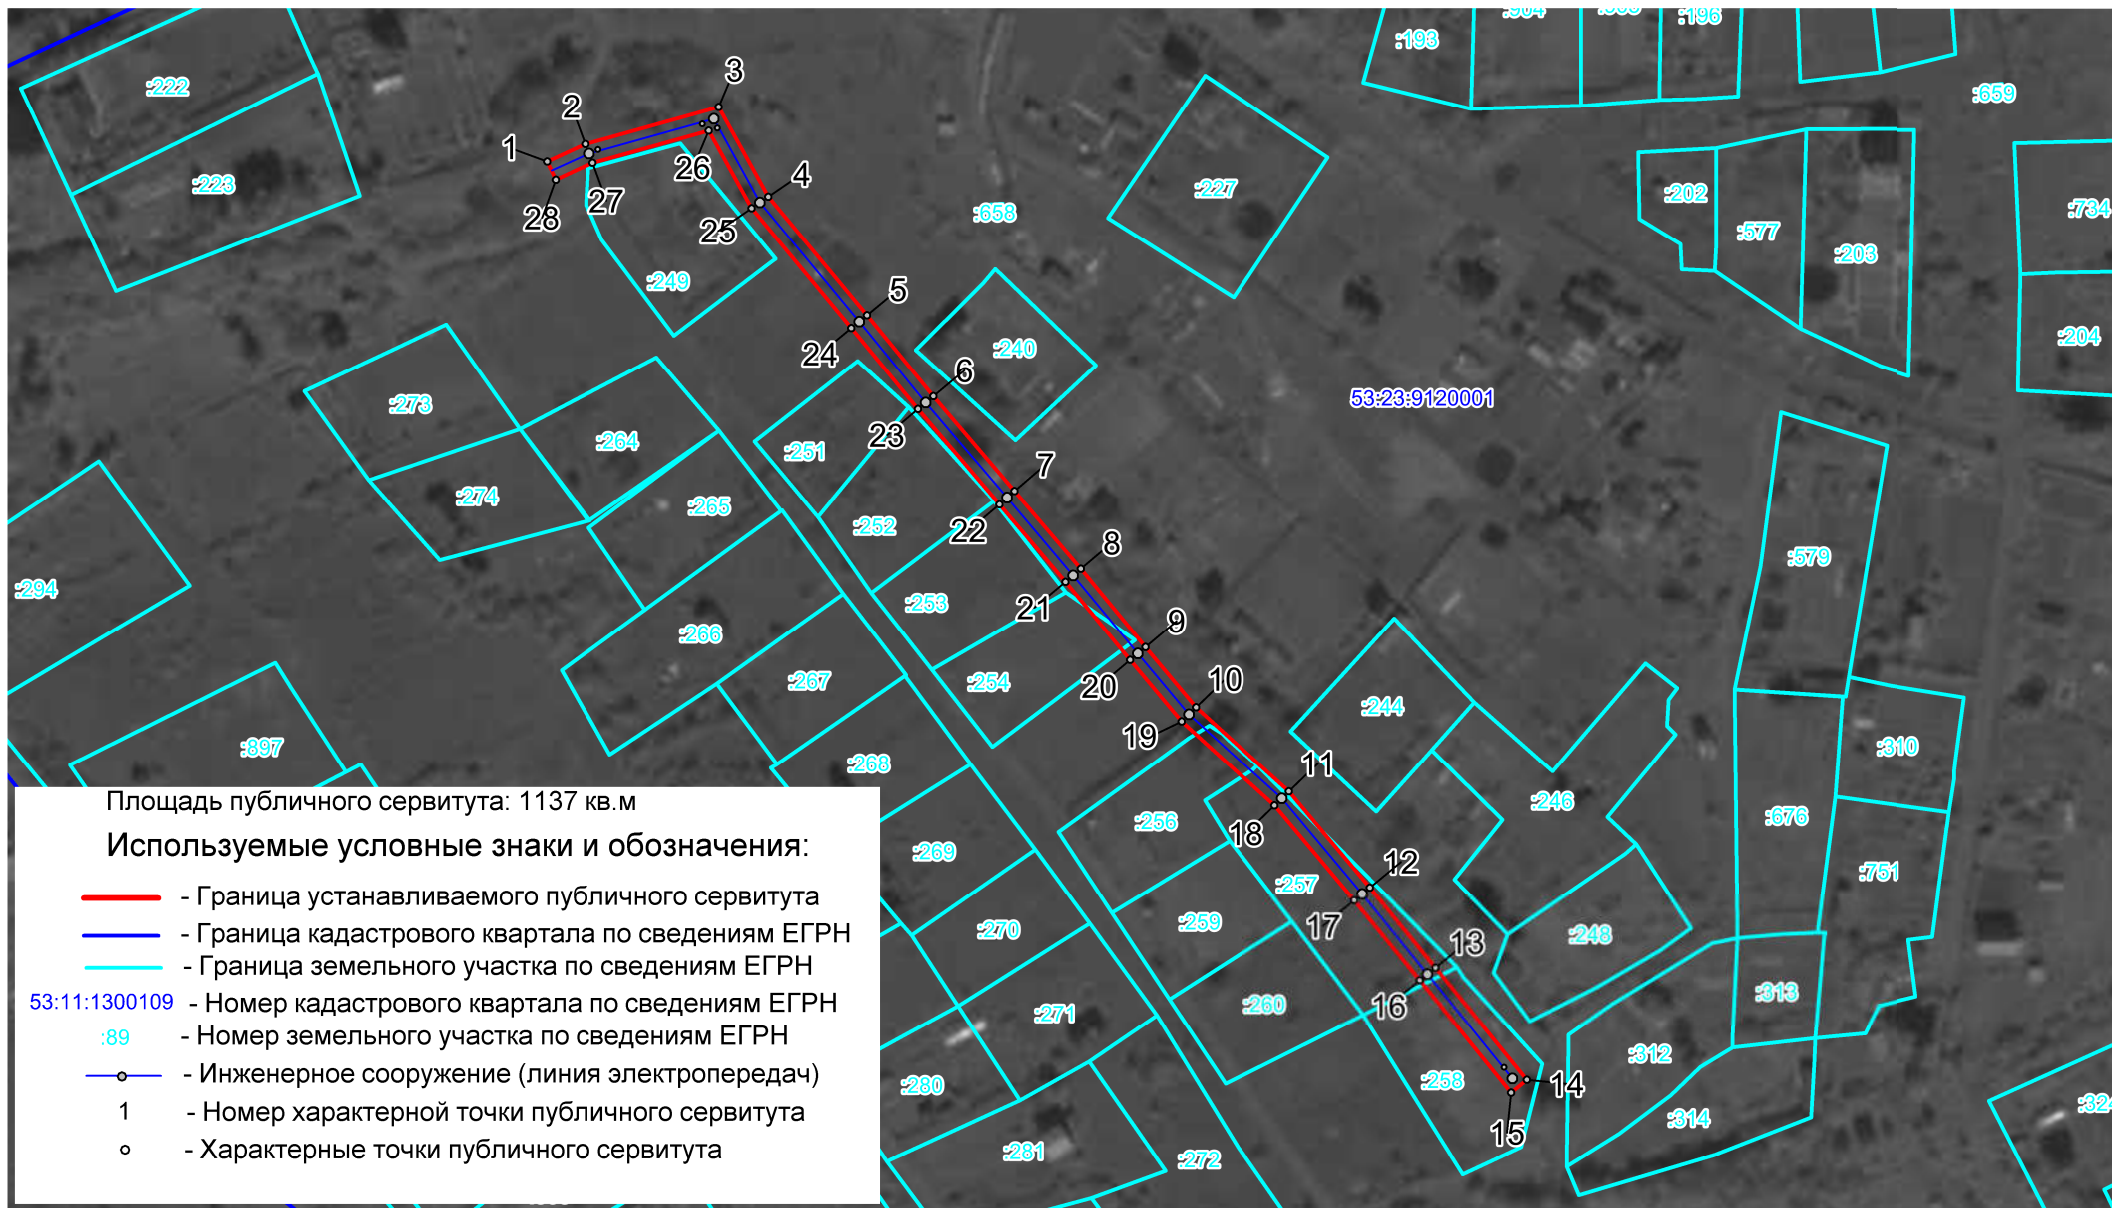

Схема расположения границ публичного сервитута ВЛИ-0,4 кВ Л-4 от КТП- «Стрелка-11»

Масштаб 1 : 2000